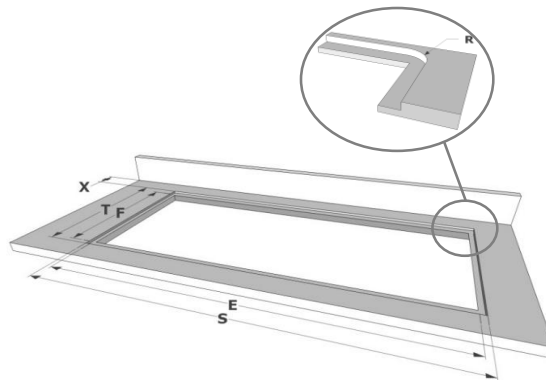

Accessori

Accessori

Adattatore di connessione pannello posteriore a parete

Fornito con l'unità

Dimensioni

*Quando si installa direttamente contro una parete esterna non isolata, si raccomanda l'uso di un kit di installazione con uscita dell'aria nello zoccolo.

Sopratop

A filotop

Dimensioni

	mm							
	E	F	K	P	R	S	T	X
Sopratop	750	490	4	6				55 min
A filotop	750	490	4	6	7	804	524	55 min