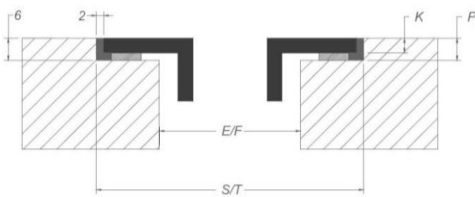

Accessori

Accessori

Adattatore di connessione pannello posteriore a parete

Fornito con l'unità

Dimensioni

*Quando si installa direttamente contro una parete esterna non isolata, si raccomanda l'uso di un kit di installazione con uscita dell'aria nello zoccolo.

Sopratop

A filotop

Dimensioni

	mm							
	E	F	K	P	R	S	T	X
Sopratop	750	490	4	6				55 min
A filotop	750	490	4	6	7	804	524	55 min