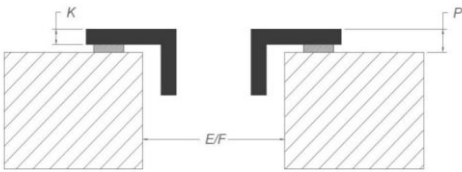

Accessori

Accessori

Adattatore di connessione pannello posteriore a parete

Fornito con l'unità

Dimensioni

*Quando si installa direttamente contro una parete esterna non isolata, si raccomanda l'uso di un kit di installazione con uscita dell'aria nello zoccolo.

Sopratop

A filotop

Dimensioni

	mm							
	E	F	K	P	R	S	T	X
Sopratop	750	490	4	6				55 min
A filotop	750	490	4	6	7	804	524	55 min