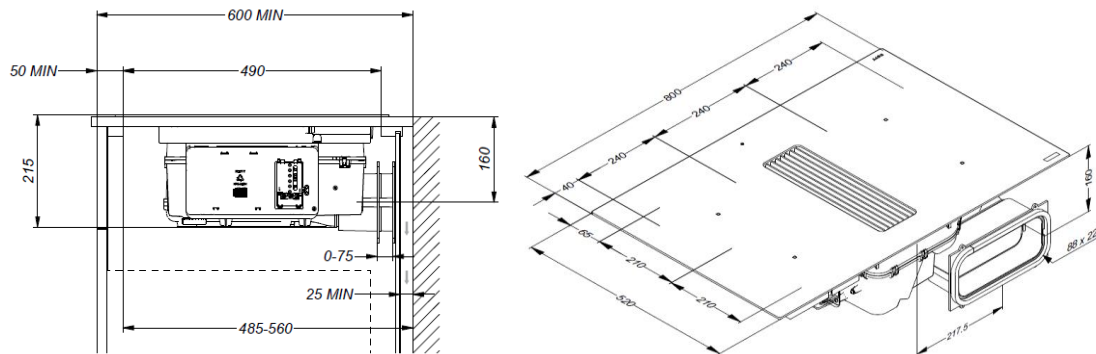

Piano cottura**Informazioni generali**

Vetro nero opaco	•
Bordo smussato	•
Installazione Sopratop, A filotop	• / •

Zone di cottura

Numero di zone	4
Zone di cottura (mm)	240 x 210
Potenza per zona (max. / super Power) (W)	2100/3000

Caratteristiche tecniche

Assorbimento massimo	7568 W
Connessione elettrica multifase	230 V / 400 V - 2N / 3N
Connessione elettrica monofase	230 V
Cavo di alimentazione (incluso)	1,5 m
Peso netto (kg)	18,3

Accessori

Accessori

Adattatore di connessione pannello posteriore a parete

Fornito con l'unità

Dimensioni

*Quando si installa direttamente contro una parete esterna non isolata, si raccomanda l'uso di un kit di installazione con uscita dell'aria nello zoccolo.

Sopratop

A filotop

Dimensioni

	mm							
	E	F	K	P	R	S	T	X
Sopratop	750	490	4	6				55 min
A filotop	750	490	4	6	7	804	524	55 min